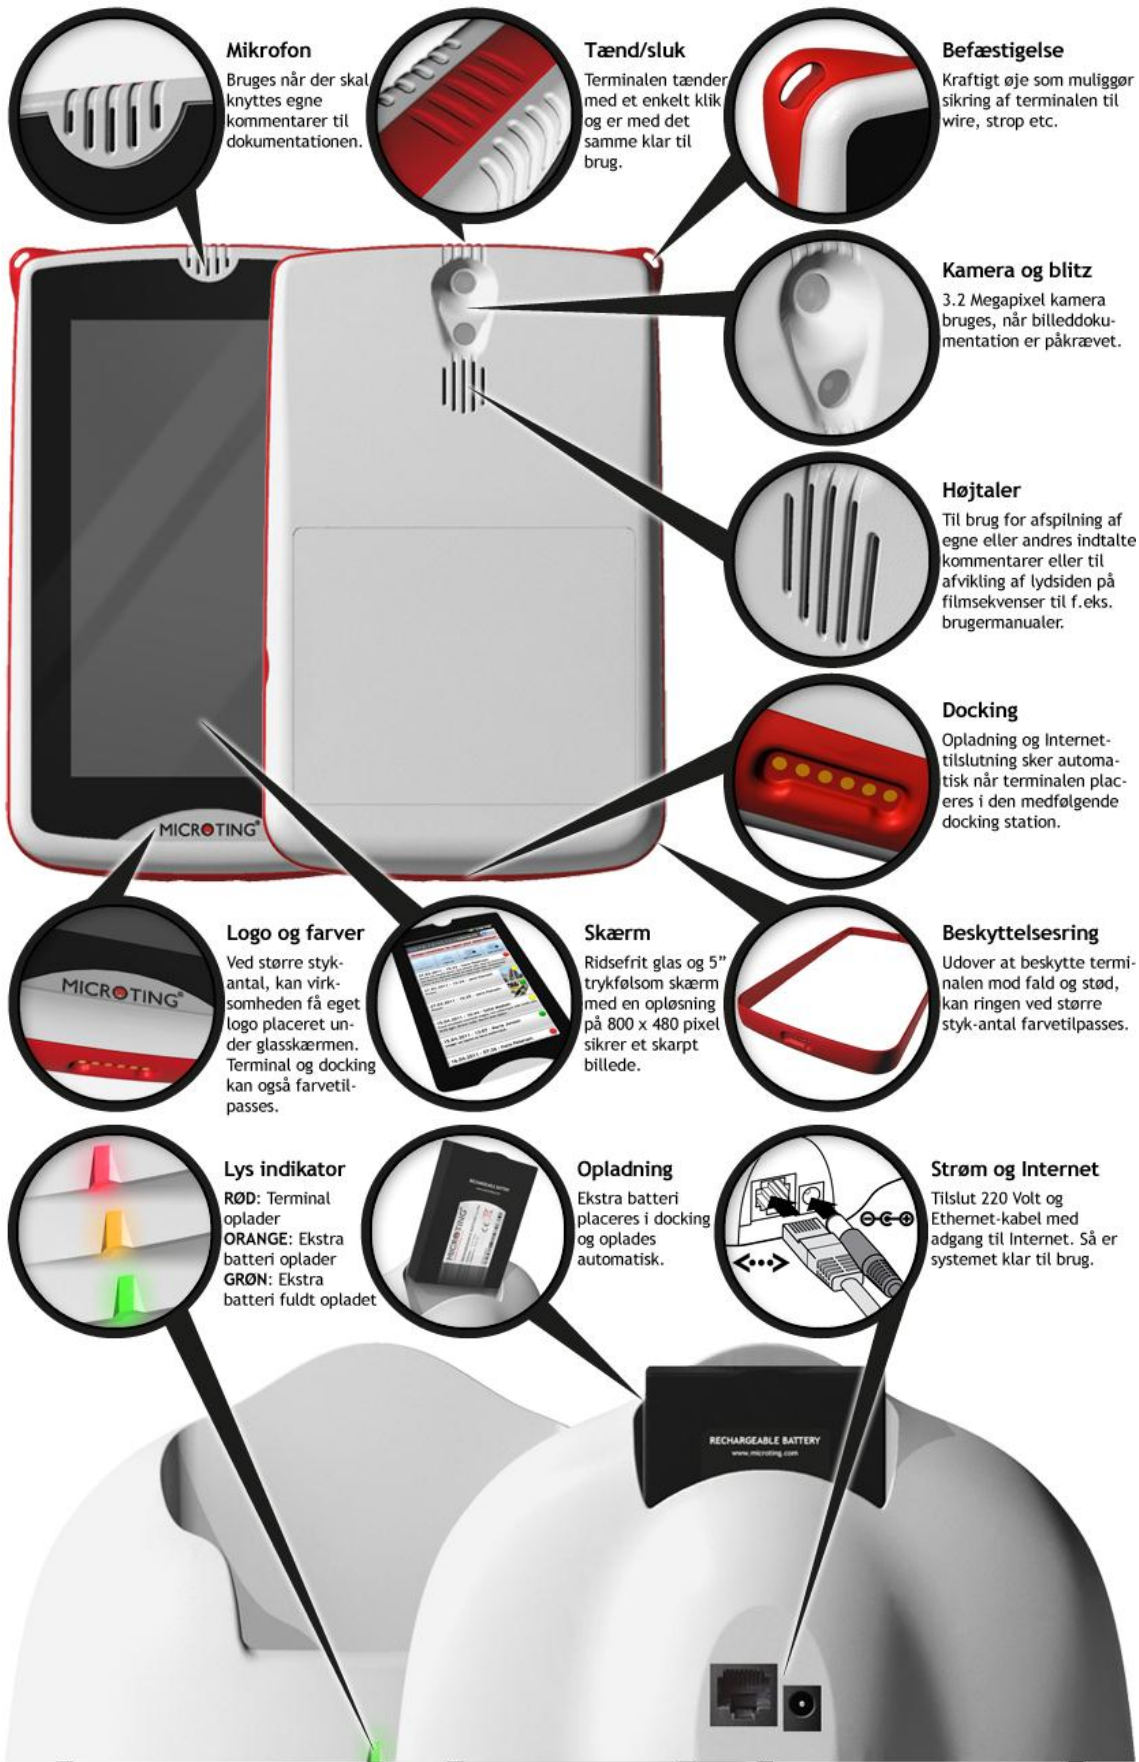

Mikrofon

Bruges når der skal knyttes egne kommentarer til dokumentationen.

Tænd/sluk

Terminalen tænder med et enkelt klik og er med det samme klar til brug.

Befæstigelse

Kraftigt øje som muliggør sikring af terminalen til wire, strop etc.

Kamera og blitz

3.2 Megapixel kamera bruges, når billedokumentation er påkrævet.

Højtaler

Til brug for afspilning af egne eller andres indtalte kommentarer eller til afvikling af lydssiden på filmsekvenser til f.eks. brugermanualer.

Docking

Opladning og Internettilslutning sker automatisk når terminalen placeres i den medfølgende docking station.

Logo og farver

Ved større styk-antal, kan virksomheden få eget logo placeret under glasskærmen. Terminal og docking kan også farvetilpasses.

Skærm

Ridsefrit glas og 5" trykfølsom skærm med en opløsning på 800 x 480 pixel sikrer et skarpt billede.

Beskyttelsesring

Udover at beskytte terminalen mod fald og stød, kan ringen ved større styk-antal farvetilpasses.

Lys indikator

RØD: Terminal oplader
ORANGE: Ekstra batteri oplader
GRØN: Ekstra batteri fuldt opladet

Opladning

Ekstra batteri placeres i docking og oplades automatisk.

Strøm og Internet

Tilslut 220 Volt og Ethernet-kabel med adgang til Internet. Så er systemet klar til brug.